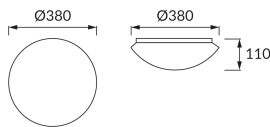

INFORMAČNÝ LIST VÝROBKU

Možnosť výmeny svetelných zdrojov a/alebo ovládacích zariadení bez trvalého poškodenia výrobku

ZÁKLADNÉ INFORMÁCIE

Názov produktu:	LEON LED C 24W NW
Ideus index:	02782
Čiarový kód EAN:	5901477327827
Farba :	Biela
Materiál:	Kovový výlisok, plast
Výška:	110 mm
Šírka:	380 mm
Hĺbka:	380 mm
Balenie krabica:	8 ks.

PARAMETRE VÝROBKU

Napájanie:	230V 50Hz
Výkon:	24 W
Určený svetelný zdroj:	SMD LED, súčasť dodávky
	Nevymeniteľný svetelný zdroj
	Nepoužívajte so sieťovým stmievačom
Svetelný tok svietidiel:	2 208 lm
Farba svetla:	Neutrálna biela
Vyžarovací uhol:	160°
Čas použiteľnosti L70B50 v h:	35 000 h
Výrobok má možnosť nastavenia smeru svietenia:	Nie
Svetelný tok zdroja svetla pre referenčnú teplotu farby:	2 440 lm
Teplota farieb:	4000 K
Index reprodukcie farieb Ra:	81
Trieda ochrany pred úrazom elektrickým prúdom:	1
Stupeň ochrany poskytovaného pred vniknutím prachom, náhodným kontaktom a vodou:	IP44
	K vnútornému použitiu
Činiteľ fázového posunu (DF, cos φ1):	0.728
CE	Vyhlásenie o zhode