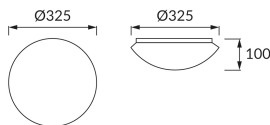

INFORMAČNÝ LIST VÝROBKU

Možnosť výmeny svetelných zdrojov a/alebo ovládacích zariadení bez trvalého poškodenia výrobku

ZÁKLADNÉ INFORMÁCIE

Názov produktu:	LEON LED C 16W NW
Ideus index:	02781
Čiarový kód EAN:	5901477327810
Farba :	Biela
Materiál:	Kovový výlisok, plast
Výška:	100 mm
Šírka:	325 mm
Hĺbka:	325 mm
Balenie krabica:	10 ks.

PARAMETRE VÝROBKU

Napájanie:	230V 50Hz
Výkon:	16 W
Určený svetelný zdroj:	SMD LED, súčasť dodávky
	Nevymeniteľný svetelný zdroj
	Nepoužívajte so sieťovým stmievačom
Svetelný tok svietidiel:	1 360 lm
Farba svetla:	Neutrálna biela
Vyžarovací uhol:	160°
Čas použiteľnosti L70B50 v h:	35 000 h
Výrobok má možnosť nastavenia smeru svietenia:	Nie
Svetelný tok zdroja svetla pre referenčnú teplotu farby:	1 650 lm
Teplota farieb:	4000 K
Index reprodukcie farieb Ra:	81
Trieda ochrany pred úrazom elektrickým prúdom:	1
Stupeň ochrany poskytovaného pred vniknutím prachom, náhodným kontaktom a vodou:	IP44
	K vnútornému použitiu
Činiteľ fázového posunu (DF, cos φ1):	0.734
CE	Vyhlásenie o zhode