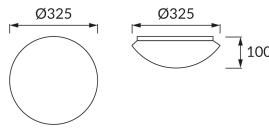

ИНФОРМАЦИОННАЯ КАРТОЧКА ПРОДУКТА