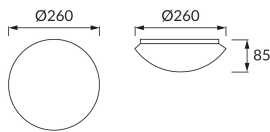

INFORMAČNÝ LIST VÝROBKU

Možnosť výmeny svetelných zdrojov a/alebo ovládacích zariadení bez trvalého poškodenia výrobku

ZÁKLADNÉ INFORMÁCIE

Názov produktu:	LEON LED C 12W NW
Ideus index:	02780
Čiarový kód EAN:	5901477327803
Farba :	Biela
Materiál:	Kovový výlisok, plast
Výška:	85 mm
Šírka:	260 mm
Hĺbka:	260 mm
Balenie krabica:	12 ks.

PARAMETRE VÝROBKU

Napájanie:	230V 50Hz
Výkon:	12 W
Určený svetelný zdroj:	SMD LED, súčasť dodávky
	Nevymeniteľný svetelný zdroj
	Nepoužívajte so sieťovým stmievačom
Svetelný tok svietidiel:	1 120 lm
Farba svetla:	Neutrálna biela
Vyžarovací uhol:	160°
Čas použiteľnosti L70B50 v h:	35 000 h
Výrobok má možnosť nastavenia smeru svietenia:	Nie
Svetelný tok zdroja svetla pre referenčnú teplotu farby:	1 280 lm
Teplota farieb:	4000 K
Index reprodukcie farieb Ra:	81
Trieda ochrany pred úrazom elektrickým prúdom:	1
Stupeň ochrany poskytovaného pred vniknutím prachom, náhodným kontaktom a vodou:	IP44
	K vnútornému použitiu
Činiteľ fázového posunu (DF, $\cos \varphi 1$):	0.718
CE	Vyhlásenie o zhode