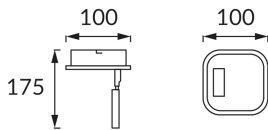

ИНФОРМАЦИОННАЯ КАРТОЧКА ПРОДУКТА