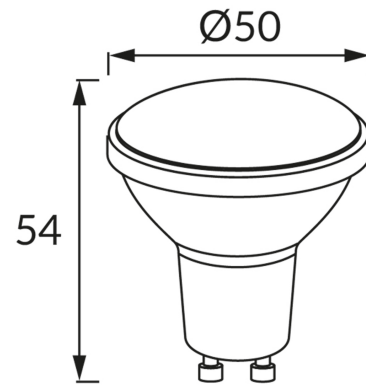

## ІНФОРМАЦІЙНА КАРТКА ТОВАРУ

### ОСНОВНА ІНФОРМАЦІЯ

Назва продукту:	<b>LARA LED GU10 6W WW</b>
Індекс Ideus:	<b>02758</b>
EAN штрих-код:	<b>5901477327582</b>
Колір :	<b>білий</b>
Матеріал:	<b>полікарбонат ПК, алюміній</b>
Висота:	<b>54 mm</b>
Ширина:	<b>50 mm</b>
Глибина:	<b>50 mm</b>
Упаковка в коробці:	<b>200 шт.</b>

### ПАРАМЕТРИ ТОВАРУ

Живлення:	<b>230V 50Hz</b>
Потужність:	<b>6 W</b>
Цоколь:	<b>GU10</b>
	<b>не використовуйте з диммером</b>
Клас енергоефективності:	<b>E</b>
Світлий колір:	<b>теплий білий</b>
Кут розсіювання сили світла:	<b>100°</b>
Термін придатності L70B50, год:	<b>35 000 h</b>
Світловий потік джерела світла для еталонної колірної температури:	<b>580 lm</b>
Температура кольору:	<b>2900 K</b>
Коефіцієнт віддавання барв Ra:	<b>81</b>
Коефіцієнт переміщення (DF, cos φ1):	<b>0.514</b>
CE	<b>Декларація про відповідність</b>