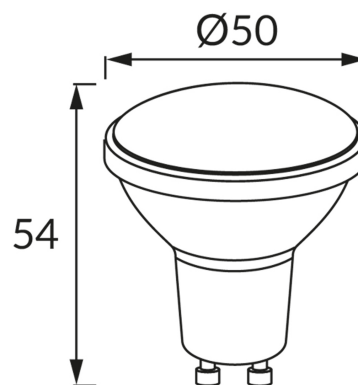

INFORMAČNÝ LIST VÝROBKU**ZÁKLADNÉ INFORMÁCIE**

Názov produktu:	LARA LED GU10 6W WW
Ideus index:	02758
Čiarový kód EAN:	5901477327582
Farba :	Biela
Materiál:	Polykarbonát PC, hliník
Výška:	54 mm
Šírka:	50 mm
Hĺbka:	50 mm
Balenie krabica:	200 ks.

PARAMETRE VÝROBKU

Napájanie:	230V 50Hz
Výkon:	6 W
Pätica:	GU10
	Nepoužívajte so sieťovým stmievačom
Trieda energetickej účinnosti:	E
Farba svetla:	Teplá biela
Vyžarovací uhol:	100°
Čas použiteľnosti L70B50 v h:	35 000 h
Svetelný tok zdroja svetla pre referenčnú teplotu farby:	580 lm
Teplota farieb:	2900 K
Index reprodukcie farieb Ra:	81
Činiteľ fázového posunu (DF, cos φ1):	0.514
CE	Vyhlásenie o zhode