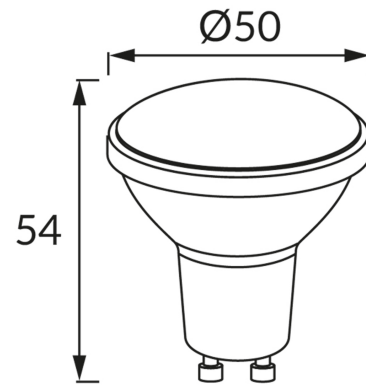

INFORMAČNÝ LIST VÝROBKU**ZÁKLADNÉ INFORMÁCIE**

Názov produktu:	LARA LED GU10 4W WW
Ideus index:	02757
Čiarový kód EAN:	5901477327575
Farba :	Biela
Materiál:	Polykarbonát PC, hliník
Výška:	57 mm
Šírka:	50 mm
Hĺbka:	50 mm
Balenie krabica:	200 ks.

PARAMETRE VÝROBKU

Napájanie:	230V 50Hz
Výkon:	4 W
Pätica:	GU10
	Nepoužívajte so sieťovým stmievačom
Trieda energetickej účinnosti:	E
Farba svetla:	Teplá biela
Vyžarovací uhol:	100°
Čas použiteľnosti L70B50 v h:	35 000 h
Svetelný tok zdroja svetla pre referenčnú teplotu farby:	380 lm
Teplota farieb:	2900 K
Index reprodukcie farieb Ra:	81
Činiteľ fázového posunu (DF, cos φ1):	0.517
CE	Vyhlásenie o zhode