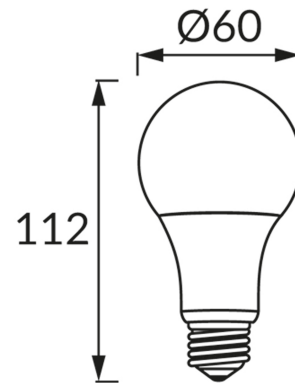

## ІНФОРМАЦІЙНА КАРТКА ТОВАРУ

### ОСНОВНА ІНФОРМАЦІЯ

Назва продукту:	<b>ERSTE LED E27 12W WW</b>
Індекс Ideus:	<b>02755</b>
EAN штрих-код:	<b>5901477327551</b>
Колір :	<b>білий</b>
Матеріал:	<b>полікарбонат ПК, алюміній</b>
Висота:	<b>112 mm</b>
Ширина:	<b>60 mm</b>
Глибина:	<b>60 mm</b>
Упаковка в коробці:	<b>100 шт.</b>

### ПАРАМЕТРИ ТОВАРУ

Живлення:	<b>230V 50Hz</b>
Потужність:	<b>12 W</b>
Цоколь:	<b>E27</b>
	<b>не використовуйте з диммером</b>
Клас енергоефективності:	<b>F</b>
Світлий колір:	<b>теплий білий</b>
Кут розсіювання сили світла:	<b>160°</b>
Термін придатності L70B50, год:	<b>35 000 h</b>
Світловий потік джерела світла для еталонної колірної температури:	<b>1 150 lm</b>
Температура кольору:	<b>3000 K</b>
Коефіцієнт віддавання барв Ra:	<b>81</b>
Коефіцієнт переміщення (DF, cos φ1):	<b>0.732</b>
CE	<b>Декларація про відповідність</b>