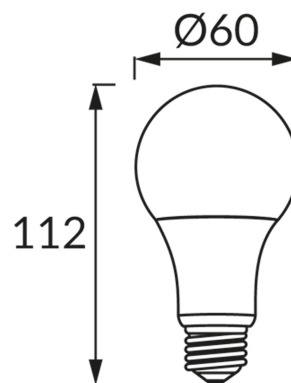

**INFORMAČNÝ LIST VÝROBKU****ZÁKLADNÉ INFORMÁCIE**

Názov produktu:	<b>ERSTE LED E27 12W WW</b>
Ideus index:	<b>02755</b>
Čiarový kód EAN:	<b>5901477327551</b>
Farba :	<b>Biela</b>
Materiál:	<b>Polykarbonát PC, hliník</b>
Výška:	<b>112 mm</b>
Šírka:	<b>60 mm</b>
Hĺbka:	<b>60 mm</b>
Balenie krabica:	<b>100 ks.</b>

**PARAMETRE VÝROBKU**

Napájanie:	<b>230V 50Hz</b>
Výkon:	<b>12 W</b>
Pätica:	<b>E27</b>
	<b>Nepoužívajte so sieťovým stmievačom</b>
Trieda energetickej účinnosti:	<b>F</b>
Farba svetla:	<b>Teplá biela</b>
Vyžarovací uhol:	<b>160°</b>
Čas použiteľnosti L70B50 v h:	<b>35 000 h</b>
Svetelný tok zdroja svetla pre referenčnú teplotu farby:	<b>1 150 lm</b>
Teplota farieb:	<b>3000 K</b>
Index reprodukcie farieb Ra:	<b>81</b>
Činiteľ fázového posunu (DF, cos φ1):	<b>0.732</b>
CE	<b>Vyhlásenie o zhode</b>