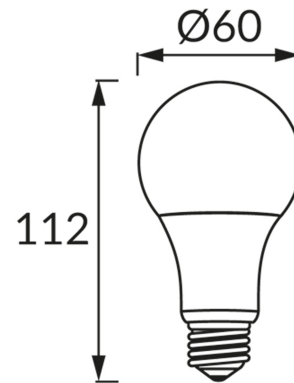

ИНФОРМАЦИОННАЯ КАРТОЧКА ПРОДУКТА

ОСНОВНАЯ ИНФОРМАЦИЯ

Название продукта:	ERSTE LED E27 12W WW
Индекс Ideus:	02755
Штрих-код EAN:	5901477327551
Цвет :	белый
Материал:	поликарбонат ПК, алюминий
Высота:	112 mm
Ширина:	60 mm
Глубина:	60 mm
Упаковка коробки:	100 шт.

PRODUCT PARAMETERS

Питание:	230V 50Hz
Мощность:	12 W
Цоколь:	E27
	не используйте с диммером
Класс энергоэффективности:	F
Цвет света:	теплый белый
Угол распределения света:	160°
Срок годности L70B50 в ч:	35 000 h
Световой поток источника света для эталонной цветовой температуры:	1 150 lm
Температура цвета:	3000 K
Коэффициент цветопередачи Ra:	81
Коэффициент смещения (DF, cos φ1):	0.732
CE	Декларация о соответствии