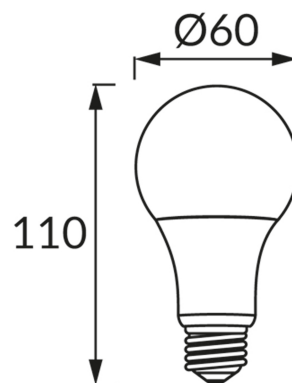

INFORMAČNÝ LIST VÝROBKU**ZÁKLADNÉ INFORMÁCIE**

Názov produktu:	ERSTE LED E27 10W WW
Ideus index:	02754
Čiarový kód EAN:	5901477327544
Farba :	Biela
Materiál:	Polykarbonát PC, hliník
Výška:	110 mm
Šírka:	60 mm
Hĺbka:	60 mm
Balenie krabica:	100 ks.

PARAMETRE VÝROBKU

Napájanie:	230V 50Hz
Výkon:	10 W
Pätica:	E27
	Nepoužívajte so sieťovým stmievačom
Trieda energetickej účinnosti:	F
Farba svetla:	Teplá biela
Vyžarovací uhol:	160°
Čas použiteľnosti L70B50 v h:	35 000 h
Svetelný tok zdroja svetla pre referenčnú teplotu farby:	930 lm
Teplota farieb:	3000 K
Index reprodukcie farieb Ra:	81
Činiteľ fázového posunu (DF, cos φ1):	0.742
CE	Vyhlásenie o zhode