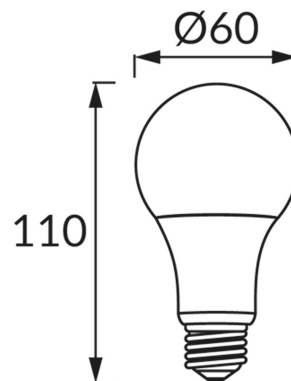

KARTA INFORMACYJNA PRODUKTU**INFORMACJE PODSTAWOWE**

Nazwa produktu:	ERSTE LED E27 10W WW
Indeks Ideus:	02754
Kod kreskowy EAN:	5901477327544
Kolor:	Biały
Materiał:	Poliwęglan PC, aluminium
Wysokość:	110 mm
Szerokość:	60 mm
Głębokość:	60 mm
Opakowanie zbiorcze:	100 szt.

PARAMETRY PRODUKTU

Zasilanie:	230V 50Hz
Moc:	10 W
Rodzaj trzonka:	E27
	Nie stosować ze ściemniaczem
Klasa efektywności energetycznej:	F
Barwa światła:	Cieplobiała
Kąt rozsyłu światłości:	160°
Okres trwałości L70B50 w h:	35 000 h
Strumień świetlny źródła światła dla referencyjnej temperatury barwowej:	930 lm
Temperatura barwowa:	3000 K
Współczynnik oddawania barw Ra:	81
Współczynnik przesuwu fazowego (DF, cos φ1):	0.742
CE	Deklaracja zgodności