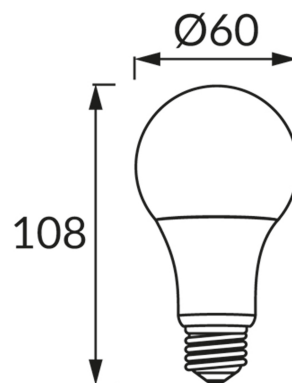

**INFORMAČNÝ LIST VÝROBKU****ZÁKLADNÉ INFORMÁCIE**

Názov produktu:	<b>ERSTE LED E27 8W WW</b>
Ideus index:	<b>02753</b>
Čiarový kód EAN:	<b>5901477327537</b>
Farba :	<b>Biela</b>
Materiál:	<b>Polykarbonát PC, hliník</b>
Výška:	<b>108 mm</b>
Šírka:	<b>60 mm</b>
Hĺbka:	<b>60 mm</b>
Balenie krabica:	<b>100 ks.</b>

**PARAMETRE VÝROBKU**

Napájanie:	<b>230V 50Hz</b>
Výkon:	<b>8 W</b>
Pätica:	<b>E27</b>
	<b>Nepoužívajte so sieťovým stmievačom</b>
Trieda energetickej účinnosti:	<b>F</b>
Farba svetla:	<b>Teplá biela</b>
Vyžarovací uhol:	<b>160°</b>
Čas použiteľnosti L70B50 v h:	<b>35 000 h</b>
Svetelný tok zdroja svetla pre referenčnú teplotu farby:	<b>710 lm</b>
Teplota farieb:	<b>3000 K</b>
Index reprodukcie farieb Ra:	<b>81</b>
Činiteľ fázového posunu (DF, cos φ1):	<b>0.723</b>
CE	<b>Vyhlásenie o zhode</b>