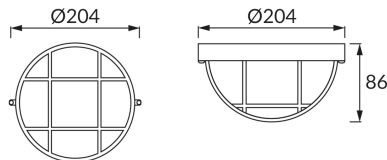

## ZÁKLADNÉ INFORMÁCIE

Názov produktu:	<b>AQUA OPAQUE BLACK</b>
Ideus index:	02632
Čiarový kód EAN:	5901477326325
Farba :	čierna
Materiál:	Polypropylén PP, polykarbonát PC
Výška:	86 mm
Šírka:	204 mm
Hĺbka:	204 mm
Balenie krabica:	24 ks.