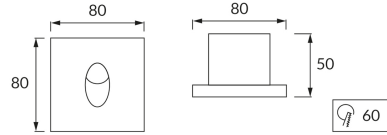

# ІНФОРМАЦІЙНА КАРТКА ТОВАРУ

## ОСНОВНА ІНФОРМАЦІЯ

Назва продукту:	<b>ZUMRUT HL957L WHITE NW</b>
Індекс Ideus:	<b>02616</b>
EAN штрих-код:	<b>5901477326165</b>
Колір :	<b>білий</b>
Матеріал:	<b>лиття з алюмінієвого сплаву</b>
Висота:	<b>80 mm</b>
Ширина:	<b>80 mm</b>
Глибина:	<b>50 mm</b>
Упаковка в коробці:	<b>50 шт.</b>

## ПАРАМЕТРИ ТОВАРУ

Живлення:	<b>230V 50Hz</b>
Потужність:	<b>3 W</b>
Спеціалізоване джерело світла:	<b>POWER LED, в комплекті</b>
	<b>незмінне джерело світла</b>
	<b>не використовуйте з диммером</b>
Світловий потік світильника:	<b>86 lm</b>
Світлий колір:	<b>нейтральний білий</b>
Кут розсілення сили світла:	<b>30°</b>
Термін придатності L70B50, год:	<b>35 000 h</b>
У виробі реалізована можливість регулювання напряду освітлення:	<b>ні</b>
Температура кольору:	<b>K</b>
Коефіцієнт віддавання барв Ra:	<b>80</b>
Клас захисту від ушкодження струмом:	<b>2</b>
ступінь стійкості до проникнення твердих предметів і вологи:	<b>IP20</b>
	<b>для застосування лише всередині приміщень</b>
CE	<b>Декларація про відповідність</b>