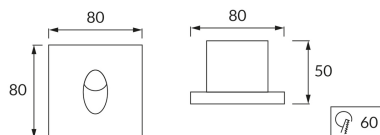

INFORMAČNÝ LIST VÝROBKU

ZÁKLADNÉ INFORMÁCIE

Názov produktu:	ZUMRUT HL957L WHITE NW
Ideus index:	02616
Čiarový kód EAN:	5901477326165
Farba :	Biela
Materiál:	Odliatok z hliníkovej zliatiny
Výška:	80 mm
Šírka:	80 mm
Hĺbka:	50 mm
Balenie krabica:	50 ks.

PARAMETRE VÝROBKU

Napájanie:	230V 50Hz
Výkon:	3 W
Určený svetelný zdroj:	POWER LED, súčasť dodávky
	Nevymeniteľný svetelný zdroj
	Nepoužívajte so sieťovým stmievačom
Svetelný tok svietidla:	86 lm
Farba svetla:	Neutrálna biela
Vyžarovací uhol:	30°
Čas použiteľnosti L70B50 v h:	35 000 h
Výrobok má možnosť nastavenia smeru svietenia:	Nie
Teplota farieb:	K
Index reprodukcie farieb Ra:	80
Trieda ochrany pred úrazom elektrickým prúdom:	2
Stupeň ochrany poskytovaného pred vniknutím prachom, náhodným kontaktom a vodou:	IP20
	K vnútornému použitiu
CE	Vyhlasenie o zhode