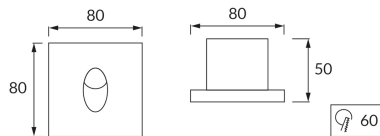

ИНФОРМАЦИОННАЯ КАРТОЧКА ПРОДУКТА

ОСНОВНАЯ ИНФОРМАЦИЯ

Название продукта:	ZUMRUT HL957L WHITE NW
Индекс Ideus:	02616
Штрих-код EAN:	5901477326165
Цвет :	белый
Материал:	литье из алюминиевого сплава
Высота:	80 mm
Ширина:	80 mm
Глубина:	50 mm
Упаковка коробки:	50 шт.

PRODUCT PARAMETERS

Питание:	230V 50Hz
Мощность:	3 W
Предлагаемый источник света:	POWER LED, в комплекте
	несменный источник света
	не используйте с диммером
Световой поток светильника:	86 lm
Цвет света:	нейтральный белый
Угол распределения света:	30°
Срок годности L70B50 в ч:	35 000 h
Направление света в изделии можно регулировать:	нет
Температура цвета:	K
Коэффициент цветопередачи Ra:	80
Класс защиты от поражения электрическим током:	2
:	IP20
	для применения внутри
CE	Декларация о соответствии