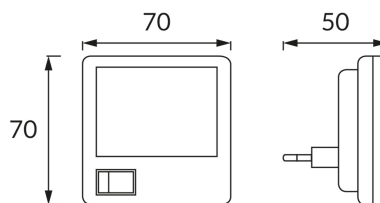

ІНФОРМАЦІЙНА КАРТКА ТОВАРУ

ОСНОВНА ІНФОРМАЦІЯ

Назва продукту:	SIMPSON HL981L WHITE
Індекс Ideus:	02554
EAN штрих-код:	5901477325540
Колір :	білий
Матеріал:	пластик
Висота:	70 mm
Ширина:	70 mm
Глибина:	50 mm
Упаковка в коробці:	200 шт.

ЗАУВАЖЕННЯ

декоративні вироби

ПАРАМЕТРИ ТОВАРУ

Живлення:	230V 50Hz
Потужність:	0,4 W
Спеціалізоване джерело світла:	4 DIP LED, в комплекті
	незмінне джерело світла
	не використовуйте з диммером
Світловий потік світильника:	9 lm
Світлий колір:	холодний білий
Кут розсилання сили світла:	180°
Термін придатності L70B50, год:	35 000 h
	Обладнаний вмикачем
У виробі реалізована можливість регулювання напряму освітлення:	ні
Температура кольору:	6500 K
Коефіцієнт віддавання барв Ra:	80
Клас захисту від ушкодження струмом:	2
ступінь стійкості до проникнення твердих предметів і вологи:	IP20
	для застосування лише всередині приміщень
CE	Декларація про відповідність