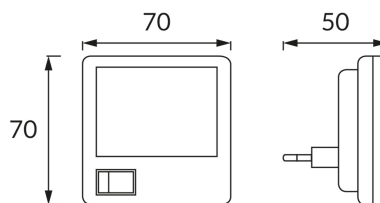

INFORMAČNÝ LIST VÝROBKU

ZÁKLADNÉ INFORMÁCIE

Názov produktu:	SIMPSON HL981L WHITE
Ideus index:	02554
Čiarový kód EAN:	5901477325540
Farba :	Biela
Materiál:	Plast
Výška:	70 mm
Šírka:	70 mm
Hĺbka:	50 mm
Balenie krabica:	200 ks.

KOMENTÁRE

Dekoratívny výrobok

PARAMETRE VÝROBKU

Napájanie:	230V 50Hz
Výkon:	0,4 W
Určený svetelný zdroj:	4 DIP LED, súčasť dodávky
	Nevymeniteľný svetelný zdroj
	Nepoužívajte so sieťovým stmievačom
Svetelný tok svietidla:	9 lm
Farba svetla:	Studená biela
Vyžarovací uhol:	180°
Čas použiteľnosti L70B50 v h:	35 000 h
	S vypínačom
Výrobok má možnosť nastavenia smeru svietenia:	Nie
Teplota farieb:	6500 K
Index reprodukcie farieb Ra:	80
Trieda ochrany pred úrazom elektrickým prúdom:	2
Stupeň ochrany poskytovaného pred vniknutím prachom, náhodným kontaktom a vodou:	IP20
	K vnútornému použitiu
CE	Vyhlásenie o zhode