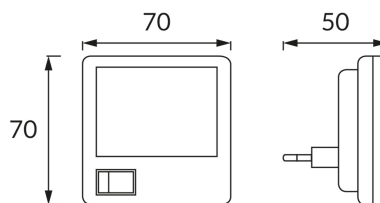

ИНФОРМАЦИОННАЯ КАРТОЧКА ПРОДУКТА

ОСНОВНАЯ ИНФОРМАЦИЯ

Название продукта:	SIMPSON HL981L WHITE
Индекс Ideus:	02554
Штрих-код EAN:	5901477325540
Цвет :	белый
Материал:	пластик
Высота:	70 mm
Ширина:	70 mm
Глубина:	50 mm
Упаковка коробки:	200 шт.

ПРИМЕЧАНИЯ

декоративный продукт

PRODUCT PARAMETERS

Питание:	230V 50Hz
Мощность:	0,4 W
Предлагаемый источник света:	4 DIP LED, в комплекте несменный источник света не используйте с диммером
Световой поток светильника:	9 lm
Цвет света:	холодный белый
Угол распределения света:	180°
Срок годности L70B50 в ч:	35 000 h Оснащены выключателем
Направление света в изделии можно регулировать:	нет
Температура цвета:	6500 K
Коэффициент цветопередачи Ra:	80
Класс защиты от поражения электрическим током:	2
:	IP20 для применения внутри
CE	Декларация о соответствии