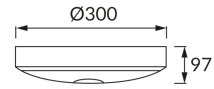

ІНФОРМАЦІЙНА КАРТКА ТОВАРУ

ОСНОВНА ІНФОРМАЦІЯ

Назва продукту:	SENSORLU 360 KARO
Індекс Ideus:	02545
EAN штрих-код:	5901477325458
Колір :	білий
Матеріал:	листова сталь, скло
Висота:	97 mm
Ширина:	300 mm
Глибина:	300 mm
Упаковка в коробці:	5 шт.