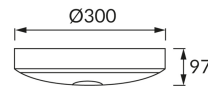

INFORMAČNÝ LIST VÝROBKU

ZÁKLADNÉ INFORMÁCIE

Názov produktu:	SENSORLU 360 KARO
Ideus index:	02545
Čiarový kód EAN:	5901477325458
Farba :	Biela
Materiál:	Kovový výlisok, sklo
Výška:	97 mm
Šírka:	300 mm
Hĺbka:	300 mm
Balenie krabica:	5 ks.