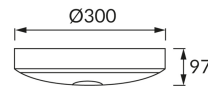

### ОСНОВНАЯ ИНФОРМАЦИЯ

Название продукта:	<b>SENSORLU 360 KARO</b>
Индекс Ideus:	<b>02545</b>
Штрих-код EAN:	<b>5901477325458</b>
Цвет :	<b>белый</b>
Материал:	<b>стальной лист, стекло</b>
Высота:	<b>97 mm</b>
Ширина:	<b>300 mm</b>
Глубина:	<b>300 mm</b>
Упаковка коробки:	<b>5 шт.</b>