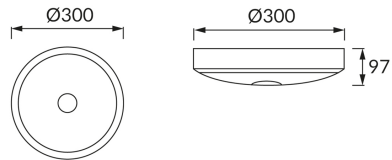

KARTA INFORMACYJNA PRODUKTU

INFORMACJE PODSTAWOWE

Nazwa produktu:	SENSORLU 360 KARO
Indeks Ideus:	02545
Kod kreskowy EAN:	5901477325458
Kolor:	Biały
Materiał:	Blacha stalowa, szkło
Wysokość:	97 mm
Szerokość:	300 mm
Głębokość:	300 mm
Opakowanie zbiorcze:	5 szt.

UWAGI

- czujnik ruchu PIR w komplecie
- możliwość ustawienia poziomu natężenia oświetlenia otoczenia (3-2000 lx), przy którym urządzenie pracuje
- kąt działania czujnika 90°
- zasięg wykrywania ruchu < 8 m (< 24°C)
- regulacja czasu świecenia od 10 s do 3 min

PARAMETRY PRODUKTU

Zasilanie:	220-240V 50/60Hz
Moc:	2 x max 25 W
Rodzaj trzonka:	E27
Dedykowane źródło światła:	światłówka/LED
	Możliwość wymiany źródła światła
	Nie stosować ze ściemniaczem
Możliwość regulacji kierunku świecenia:	Nie
Klasa ochronności przed porażeniem elektrycznym:	1
Stopień odporności na wnikanie ciał stałych i wilgoci:	IP20
	Do zastosowania wewnątrz
CE	Deklaracja zgodności