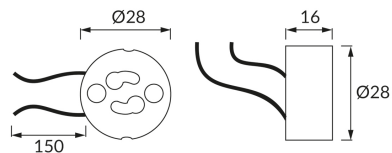

## ZÁKLADNÉ INFORMÁCIE

Názov produktu:	<b>GU10 CERAMIC</b>
Ideus index:	<b>02542</b>
Čiarový kód EAN:	<b>5901477325427</b>
Farba :	<b>Biela</b>
Materiál:	<b>Keramika</b>
Výška:	<b>16 mm</b>
Šírka:	<b>28 mm</b>
Hĺbka:	<b>28 mm</b>
Balenie krabica:	<b>1000 ks.</b>

## KOMENTÁRE

- kábel o dĺžke 15 cm
- max 2 A

## PARAMETRE VÝROBKU

Napájanie:	<b>max 250V 50/60Hz</b>
Pätica:	<b>GU10</b>
Určený svetelný zdroj:	<b>GU10</b>
	<b>Možnosť výmeny svetelného zdroja</b>
CE	<b>Vyhlásenie o zhode</b>