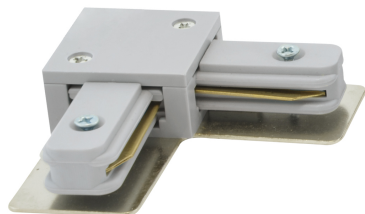

## ZÁKLADNÉ INFORMÁCIE

Názov produktu:	<b>CONNECTOR L SILVER</b>
Ideus index:	02520
Čiarový kód EAN:	5901477325205
Farba :	<b>Strieborná</b>
Materiál:	Hliník, meď, plast
Výška:	19 mm
Šírka:	70 mm
Hĺbka:	70 mm
Balenie krabica:	50 ks.

## KOMENTÁRE

Max 16 A

## PARAMETRE VÝROBKU

Napájanie:	220-240V 50/60Hz
Trieda ochrany pred úrazom elektrickým prúdom:	2
Stupeň ochrany poskytovaného pred vniknutím prachom, náhodným kontaktom a vodou:	IP20
	K vnútornému použitiu
CE	Vyhlásenie o zhode