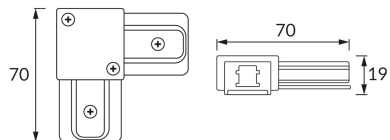

## ZÁKLADNÉ INFORMÁCIE

Názov produktu:	<b>CONNECTOR L SILVER</b>
Ideus index:	02520
Čiarový kód EAN:	5901477325205
Farba :	<b>Strieborná</b>
Materiál:	Hliník, meď, plast
Výška:	19 mm
Šírka:	70 mm
Hĺbka:	70 mm
Balenie krabica:	50 ks.

## PARAMETRE VÝROBKU

Napájanie:	220-240V 50/60Hz
Trieda ochrany pred úrazom elektrickým prúdom:	2
Stupeň ochrany poskytovaného pred vniknutím prachom, náhodným kontaktom a vodou:	IP20
	K vnútornému použitiu
CE	Vyhlásenie o zhode