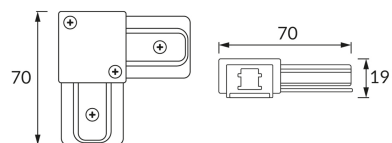

INFORMAČNÝ LIST VÝROBKU

ZÁKLADNÉ INFORMÁCIE

Názov produktu: **CONNECTOR L BLACK**

Ideus index: **02519**

Čiarový kód EAN: **5901477325199**

Farba : **čierna**

Materiál: **Hliník, meď, plast**

Výška: **19 mm**

Šírka: **70 mm**

Hĺbka: **70 mm**

Balenie krabica: **100 ks.**

KOMENTÁRE

Max 16 A

PARAMETRE VÝROBKU

Napájanie: **220-240V 50/60Hz**

Trieda ochrany pred úrazom elektrickým prúdom: **2**