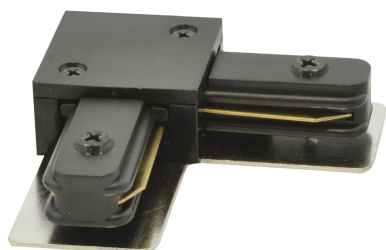

INFORMAČNÝ LIST VÝROBKU

ZÁKLADNÉ INFORMÁCIE

Názov produktu: **CONNECTOR L BLACK**

Ideus index: **02519**

Čiarový kód EAN: **5901477325199**

Farba : **čierna**

Materiál: **Hliník, meď, plast**

Výška: **19 mm**

Šírka: **70 mm**

Hĺbka: **70 mm**

Balenie krabica: **100 ks.**

KOMENTÁRE

Max 16 A

PARAMETRE VÝROBKU

Napájanie: **220-240V 50/60Hz**

Trieda ochrany pred úrazom elektrickým prúdom: **2**

Stupeň ochrany poskytovaného pred vniknutím prachom, náhodným kontaktom a vodou: **IP20**

K vnútornému použitiu

CE **Vyhlásenie o zhode**