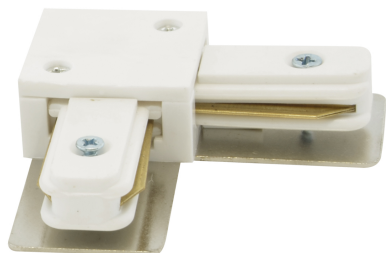

INFORMAČNÝ LIST VÝROBKU

ZÁKLADNÉ INFORMÁCIE

Názov produktu:	CONNECTOR L WHITE
Ideus index:	02518
Čiarový kód EAN:	5901477325182
Farba :	Biela
Materiál:	Hliník, meď, plast
Výška:	19 mm
Šírka:	70 mm
Hĺbka:	70 mm
Balenie krabica:	100 ks.

KOMENTÁRE

Max 16 A

PARAMETRE VÝROBKU

Napájanie:	220-240V 50/60Hz
Trieda ochrany pred úrazom elektrickým prúdom:	2
Stupeň ochrany poskytovaného pred vniknutím prachom, náhodným kontaktom a vodou:	IP20
	K vnútornému použitiu
CE	Vyhlásenie o zhode