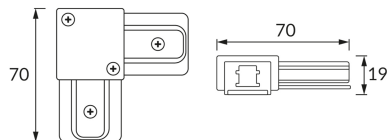

INFORMAČNÝ LIST VÝROBKU

ZÁKLADNÉ INFORMÁCIE

Názov produktu:	CONNECTOR L WHITE
Ideus index:	02518
Čiarový kód EAN:	5901477325182
Farba :	Biela
Materiál:	Hliník, meď, plast
Výška:	19 mm
Šírka:	70 mm
Hĺbka:	70 mm
Balenie krabica:	100 ks.

KOMENTÁRE

Max 16 A

PARAMETRE VÝROBKU

Napájanie:	220-240V 50/60Hz
Trieda ochrany pred úrazom elektrickým prúdom:	2
Stupeň ochrany poskytovaného pred vniknutím prachom, náhodným kontaktom a vodou:	IP20
	K vnútornému použitiu
CE	Vyhlásenie o zhode