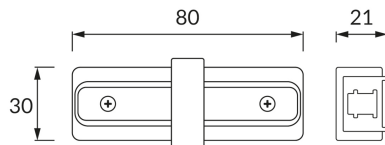

ІНФОРМАЦІЙНА КАРТКА ТОВАРУ

ОСНОВНА ІНФОРМАЦІЯ

| | |
|---------------------|--------------------------------|
| Назва продукту: | CONNECTOR I SILVER |
| Індекс Ideus: | 02517 |
| EAN штрих-код: | 5901477325175 |
| Колір : | срібний |
| Матеріал: | алюміній, мідь, пластик |
| Висота: | 21 mm |
| Ширина: | 80 mm |
| Глибина: | 30 mm |
| Упаковка в коробці: | 50 шт. |

ЗАУВАЖЕННЯ

макс. 16 A

ПАРАМЕТРИ ТОВАРУ

| | |
|--|---|
| Живлення: | 220-240V 50/60Hz |
| Клас захисту від ушкодження струмом: | 2 |
| ступінь стійкості до проникнення твердих предметів і вологи: | IP20 |
| CE | для застосування лише всередині приміщень Декларація про відповідність |