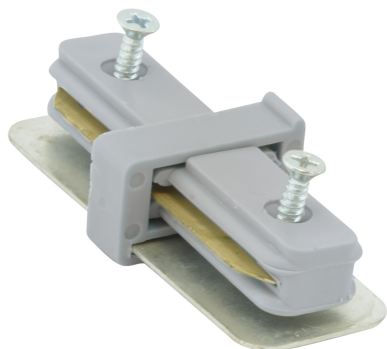

ІНФОРМАЦІЙНА КАРТКА ТОВАРУ

ОСНОВНА ІНФОРМАЦІЯ

| | |
|---------------------|--------------------------------|
| Назва продукту: | CONNECTOR I SILVER |
| Індекс Ideus: | 02517 |
| EAN штрих-код: | 5901477325175 |
| Колір : | срібний |
| Матеріал: | алюміній, мідь, пластик |
| Висота: | 21 mm |
| Ширина: | 80 mm |
| Глибина: | 30 mm |
| Упаковка в коробці: | 50 шт. |

ЗАУВАЖЕННЯ

макс. 16 A

ПАРАМЕТРИ ТОВАРУ

| | |
|--|---|
| Живлення: | 220-240V 50/60Hz |
| Клас захисту від ушкодження струмом: | 2 |
| ступінь стійкості до проникнення твердих предметів і вологи: | IP20 |
| CE | для застосування лише всередині приміщень Декларація про відповідність |