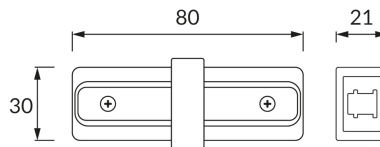

ИНФОРМАЦИОННАЯ КАРТОЧКА ПРОДУКТА

ОСНОВНАЯ ИНФОРМАЦИЯ

Название продукта:	CONNECTOR I SILVER
Индекс Ideus:	02517
Штрих-код EAN:	5901477325175
Цвет :	серебряный
Материал:	алюминий, медь, пластик
Высота:	21 mm
Ширина:	80 mm
Глубина:	30 mm
Упаковка коробки:	50 шт.

ПРИМЕЧАНИЯ

макс. 16 А

PRODUCT PARAMETERS

Питание:	220-240V 50/60Hz
Класс защиты от поражения электрическим током:	2
:	IP20
	для применения внутри
CE	Декларация о соответствии