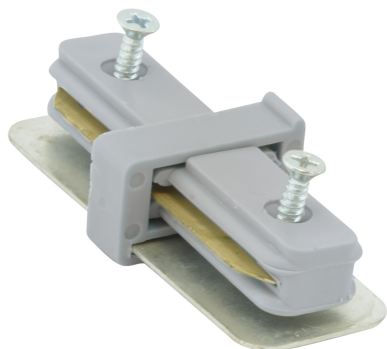

ИНФОРМАЦИОННАЯ КАРТОЧКА ПРОДУКТА

ОСНОВНАЯ ИНФОРМАЦИЯ

Название продукта:	CONNECTOR I SILVER
Индекс Ideus:	02517
Штрих-код EAN:	5901477325175
Цвет :	серебряный
Материал:	алюминий, медь, пластик
Высота:	21 mm
Ширина:	80 mm
Глубина:	30 mm
Упаковка коробки:	50 шт.

ПРИМЕЧАНИЯ

макс. 16 А

PRODUCT PARAMETERS

Питание:	220-240V 50/60Hz
Класс защиты от поражения электрическим током:	2
:	IP20
	для применения внутри
CE	Декларация о соответствии