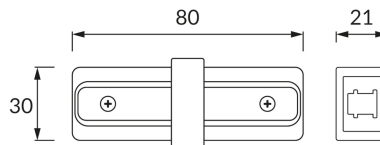

## ZÁKLADNÉ INFORMÁCIE

Názov produktu: **CONNECTOR I BLACK**

Ideus index: **02516**

Čiarový kód EAN: **5901477325168**

Farba : **čierna**

Materiál: **Hliník, meď, plast**

Výška: **21 mm**

Šírka: **80 mm**