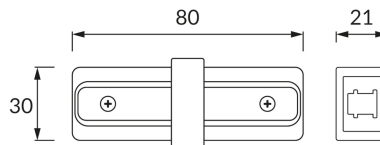

## ZÁKLADNÉ INFORMÁCIE

Názov produktu: **CONNECTOR I WHITE**

Ideus index: **02515**

Čiarový kód EAN: **5901477325151**

Farba : **Biela**

Materiál: **Hliník, meď, plast**

Výška: **21 mm**

Šírka: **80 mm**