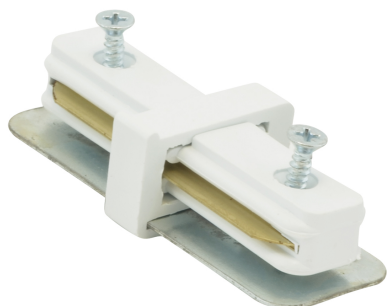

## ZÁKLADNÉ INFORMÁCIE

Názov produktu: **CONNECTOR I WHITE**

Ideus index: **02515**

Čiarový kód EAN: **5901477325151**

Farba : **Biela**

Materiál: **Hliník, meď, plast**

Výška: **21 mm**

Šírka: **80 mm**

Hĺbka: **30 mm**

Balenie krabica: **100 ks.**