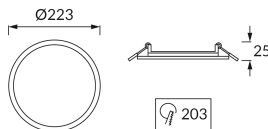

INFORMAČNÝ LIST VÝROBKU

Možnosť výmeny svetelných zdrojov a/alebo ovládacích zariadení bez trvalého poškodenia výrobku

ZÁKLADNÉ INFORMÁCIE

Názov produktu:	SLIM LED C 18W WHITE CW
Ideus index:	02488
Čiarový kód EAN:	5901477324888
Farba :	Biela
Materiál:	Odliatok z hliníkovej zliatiny, plast
Výška:	25 mm
Šírka:	223 mm
Hĺbka:	223 mm
Balenie krabica:	20 ks.

PARAMETRE VÝROBKU

Napájanie:	230V 50Hz
Výkon:	18 W
Určený svetelný zdroj:	SMD LED, súčasť dodávky
	Nevymeniteľný svetelný zdroj
	Nepoužívajte so sieťovým stmievačom
Svetelný tok svietidla:	1 400 lm
Farba svetla:	Studená biela
Vyžarovací uhol:	120°
Čas použiteľnosti L70B50 v h:	25 000 h
Výrobok má možnosť nastavenia smeru svietenia:	Nie
Svetelný tok zdroja svetla pre referenčnú teplotu farby:	1 825 lm
Teplota farieb:	6600 K
Index reprodukcie farieb Ra:	80
Trieda ochrany pred úrazom elektrickým prúdom:	2
Stupeň ochrany poskytovaného pred vniknutím prachom, náhodným kontaktom a vodou:	IP20
	K vnútornému použitiu
Činiteľ fázového posunu (DF, cos φ1):	0.728
CE	Vyhlásenie o zhode