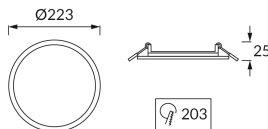

INFORMAČNÝ LIST VÝROBKU