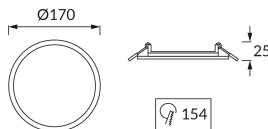

ІНФОРМАЦІЙНА КАРТКА ТОВАРУ