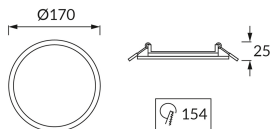

INFORMAČNÝ LIST VÝROBKU

Možnosť výmeny svetelných zdrojov a/alebo ovládacích zariadení bez trvalého poškodenia výrobku

ZÁKLADNÉ INFORMÁCIE

Názov produktu:	SLIM LED C 12W WHITE CW
Ideus index:	02486
Čiarový kód EAN:	5901477324864
Farba :	Biela
Materiál:	Odliatok z hliníkovej zliatiny, plast
Výška:	25 mm
Šírka:	170 mm
Hĺbka:	170 mm
Balenie krabica:	30 ks.

PARAMETRE VÝROBKU

Napájanie:	230V 50Hz
Výkon:	12 W
Určený svetelný zdroj:	SMD LED, súčasť dodávky
	Nevymeniteľný svetelný zdroj
	Nepoužívajte so sieťovým stmievačom
Svetelný tok svietidla:	850 lm
Farba svetla:	Studená biela
Vyžarovací uhol:	120°
Čas použiteľnosti L70B50 v h:	25 000 h
Výrobok má možnosť nastavenia smeru svietenia:	Nie
Svetelný tok zdroja svetla pre referenčnú teplotu farby:	1 200 lm
Teplota farieb:	6600 K
Index reprodukcie farieb Ra:	80
Trieda ochrany pred úrazom elektrickým prúdom:	2
Stupeň ochrany poskytovaného pred vniknutím prachom, náhodným kontaktom a vodou:	IP20
	K vnútornému použitiu
Činiteľ fázového posunu (DF, cos φ1):	0.728
CE	Vyhlásenie o zhode