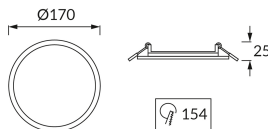

INFORMAČNÝ LIST VÝROBKU

Možnosť výmeny svetelných zdrojov a/alebo ovládacích zariadení bez trvalého poškodenia výrobku

ZÁKLADNÉ INFORMÁCIE

Názov produktu:	SLIM LED C 12W WHITE WW
Ideus index:	02485
Čiarový kód EAN:	5901477324857
Farba :	Biela
Materiál:	Odliatok z hliníkovej zliatiny, plast
Výška:	25 mm
Šírka:	170 mm
Hĺbka:	170 mm
Balenie krabica:	30 ks.

PARAMETRE VÝROBKU

Napájanie:	230V 50Hz
Výkon:	12 W
Určený svetelný zdroj:	SMD LED, súčasť dodávky
	Nevymeniteľný svetelný zdroj
	Nepoužívajte so sieťovým stmievačom
Svetelný tok svietidla:	850 lm
Farba svetla:	Teplá biela
Vyžarovací uhol:	120°
Čas použiteľnosti L70B50 v h:	25 000 h
Výrobok má možnosť nastavenia smeru svietenia:	Nie
Svetelný tok zdroja svetla pre referenčnú teplotu farby:	1 200 lm
Teplota farieb:	3200 K
Index reprodukcie farieb Ra:	80
Trieda ochrany pred úrazom elektrickým prúdom:	2
Stupeň ochrany poskytovaného pred vniknutím prachom, náhodným kontaktom a vodou:	IP20
	K vnútornému použitiu
Činiteľ fázového posunu (DF, cos φ1):	0.723
CE	Vyhlásenie o zhode