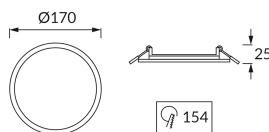

ИНФОРМАЦИОННАЯ КАРТОЧКА ПРОДУКТА