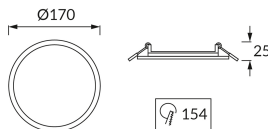

KARTA INFORMACYJNA PRODUKTU