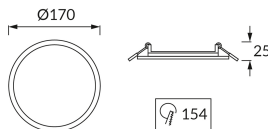

KARTA INFORMACYJNA PRODUKTU

Możliwość wymiany źródeł światła i/lub oddzielnego sprzętu sterującego bez trwałego zniszczenia produktu

INFORMACJE PODSTAWOWE

Nazwa produktu:	SLIM LED C 12W WHITE WW
Indeks Ideus:	02485
Kod kreskowy EAN:	5901477324857
Kolor:	Biały
Materiał:	Odlew stopu aluminium, tworzywo sztuczne
Wysokość:	25 mm
Szerokość:	170 mm
Głębokość:	170 mm
Opakowanie zbiorcze:	30 szt.

PARAMETRY PRODUKTU

Zasilanie:	230V 50Hz
Moc:	12 W
Dedykowane źródło światła:	SMD LED, w komplecie
	Niewymienne źródło światła
	Nie stosować ze ściemniaczem
Strumień świetlny oprawy:	850 lm
Barwa światła:	Ciepłobiała
Kąt rozsyłu światłości:	120°
Okres trwałości L70B50 w h:	25 000 h
Możliwość regulacji kierunku świecenia:	Nie
Strumień świetlny źródła światła dla referencyjnej temperatury barwowej:	1 200 lm
Temperatura barwowa:	3200 K
Współczynnik oddawania barw Ra:	80
Klasa ochrony przed porażeniem elektrycznym:	2
Stopień odporności na wnikanie ciał stałych i wilgoci:	IP20
	Do zastosowania wewnątrz
Współczynnik przesuwu fazowego (DF, cos φ1):	0.723
CE	Deklaracja zgodności