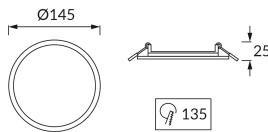

ІНФОРМАЦІЙНА КАРТКА ТОВАРУ

Можливість заміни джерел світла та/або механізмів керування без незворотного пошкодження виробу

ОСНОВНА ІНФОРМАЦІЯ

Назва продукту:	SLIM LED C 9W WHITE CW
Індекс Ideus:	02484
EAN штрих-код:	5901477324840
Колір :	білий
Матеріал:	лиття з алюмінієвого сплаву, пластик
Висота:	25 mm
Ширина:	145 mm
Глибина:	145 mm
Упаковка в коробці:	30 шт.

ПАРАМЕТРИ ТОВАРУ

Живлення:	230V 50Hz
Потужність:	9 W
Спеціалізоване джерело світла:	SMD LED, в комплекті
	незмінне джерело світла
	не використовуйте з диммером
Світловий потік світильника:	540 lm
Світлий колір:	холодний білий
Кут розсилання сили світла:	120°
Термін придатності L70B50, год:	25 000 h
У виробі реалізована можливість регулювання напряму освітлення:	ні
Світловий потік джерела світла для еталонної колірної температури:	890 lm
Температура кольору:	6600 K
Коефіцієнт віддавання барв Ra:	80
Клас захисту від ушкодження струмом:	2
ступінь стійкості до проникнення твердих предметів і вологи:	IP20
	для застосування лише всередині приміщень
Коефіцієнт переміщення (DF, cos φ1):	0.520
CE	Декларація про відповідність