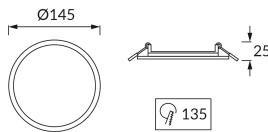

INFORMAČNÝ LIST VÝROBKU

Možnosť výmeny svetelných zdrojov a/alebo ovládacích zariadení bez trvalého poškodenia výrobku

ZÁKLADNÉ INFORMÁCIE

Názov produktu:	SLIM LED C 9W WHITE CW
Ideus index:	02484
Čiarový kód EAN:	5901477324840
Farba :	Biela
Materiál:	Odliatok z hliníkovej zliatiny, plast
Výška:	25 mm
Šírka:	145 mm
Hĺbka:	145 mm
Balenie krabica:	30 ks.

PARAMETRE VÝROBKU

Napájanie:	230V 50Hz
Výkon:	9 W
Určený svetelný zdroj:	SMD LED, súčasť dodávky
	Nevymeniteľný svetelný zdroj
	Nepoužívajte so sieťovým stmievačom
Svetelný tok svietidla:	540 lm
Farba svetla:	Studená biela
Vyžarovací uhol:	120°
Čas použiteľnosti L70B50 v h:	25 000 h
Výrobok má možnosť nastavenia smeru svietenia:	Nie
Svetelný tok zdroja svetla pre referenčnú teplotu farby:	890 lm
Teplota farieb:	6600 K
Index reprodukcie farieb Ra:	80
Trieda ochrany pred úrazom elektrickým prúdom:	2
Stupeň ochrany poskytovaného pred vniknutím prachom, náhodným kontaktom a vodou:	IP20
	K vnútornému použitiu
Činiteľ fázového posunu (DF, cos φ1):	0.520
CE	Vyhlásenie o zhode