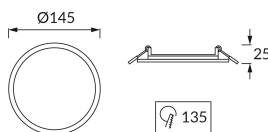

ИНФОРМАЦИОННАЯ КАРТОЧКА ПРОДУКТА