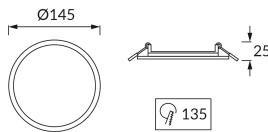

KARTA INFORMACYJNA PRODUKTU

Możliwość wymiany źródeł światła i/lub oddzielnego sprzętu sterującego bez trwałego zniszczenia produktu

INFORMACJE PODSTAWOWE

Nazwa produktu:	SLIM LED C 9W WHITE CW
Indeks Ideus:	02484
Kod kreskowy EAN:	5901477324840
Kolor:	Biały
Materiał:	Odlew stopu aluminium, tworzywo sztuczne
Wysokość:	25 mm
Szerokość:	145 mm
Głębokość:	145 mm
Opakowanie zbiorcze:	30 szt.

PARAMETRY PRODUKTU

Zasilanie:	230V 50Hz
Moc:	9 W
Dedykowane źródło światła:	SMD LED, w komplecie
	Niewymienne źródło światła
	Nie stosować ze ściemniaczem
Strumień świetlny oprawy:	540 lm
Barwa światła:	Zimnobiała
Kąt rozsyłu światłości:	120°
Okres trwałości L70B50 w h:	25 000 h
Możliwość regulacji kierunku świecenia:	Nie
Strumień świetlny źródła światła dla referencyjnej temperatury barwowej:	890 lm
Temperatura barwowa:	6600 K
Współczynnik oddawania barw Ra:	80
Klasa ochrony przed porażeniem elektrycznym:	2
Stopień odporności na wnikanie ciał stałych i wilgoci:	IP20
	Do zastosowania wewnątrz
Współczynnik przesuwu fazowego (DF, cos φ1):	0.520
CE	Deklaracja zgodności