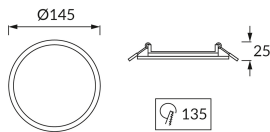

INFORMAČNÝ LIST VÝROBKU

Možnosť výmeny svetelných zdrojov a/alebo ovládacích zariadení bez trvalého poškodenia výrobku

ZÁKLADNÉ INFORMÁCIE

Názov produktu:	SLIM LED C 9W WHITE WW
Ideus index:	02483
Čiarový kód EAN:	5901477324833
Farba :	Biela
Materiál:	Odliatok z hliníkovej zliatiny, plast
Výška:	25 mm
Šírka:	145 mm
Hĺbka:	145 mm
Balenie krabica:	30 ks.

PARAMETRE VÝROBKU

Napájanie:	230V 50Hz
Výkon:	9 W
Určený svetelný zdroj:	SMD LED, súčasť dodávky
	Nevymeniteľný svetelný zdroj
	Nepoužívajte so sieťovým stmievačom
Svetelný tok svietidla:	540 lm
Farba svetla:	Teplá biela
Vyžarovací uhol:	120°
Čas použiteľnosti L70B50 v h:	25 000 h
Výrobok má možnosť nastavenia smeru svietenia:	Nie
Svetelný tok zdroja svetla pre referenčnú teplotu farby:	890 lm
Teplota farieb:	3200 K
Index reprodukcie farieb Ra:	80
Trieda ochrany pred úrazom elektrickým prúdom:	2
Stupeň ochrany poskytovaného pred vniknutím prachom, náhodným kontaktom a vodou:	IP20
	K vnútornému použitiu
Činiteľ fázového posunu (DF, cos φ1):	0.518
CE	Vyhlásenie o zhode