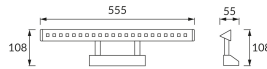

INFORMAČNÝ LIST VÝROBKU

Možnosť výmeny svetelných zdrojov a/alebo ovládacích zariadení bez trvalého poškodenia výrobku

ZÁKLADNÉ INFORMÁCIE

Názov produktu:	RITON LED 6W CHROME NW
Ideus index:	02482
Čiarový kód EAN:	5901477324826
Farba :	Chróm
Materiál:	Nerezová ocel
Výška:	108 mm
Šírka:	555 mm
Hĺbka:	55 mm
Balenie krabica:	20 ks.

PARAMETRE VÝROBKU

Napájanie:	230V 50Hz
Výkon:	6 W
Určený svetelný zdroj:	30 SMD LED, súčasť dodávky
	Nevymeniteľný svetelný zdroj
	Nepoužívajte so sieťovým stmievačom
Svetelný tok svietidla:	500 lm
Farba svetla:	Neutrálna biela
Vyžarovací uhol:	115°
Čas použiteľnosti L70B50 v h:	35 000 h
	S vypínačom
Výrobok má možnosť nastavenia smeru svietenia:	áno
Svetelný tok zdroja svetla pre referenčnú teplotu farby:	780 lm
Teplota farieb:	3900 K
Index reprodukcie farieb Ra:	80
Trieda ochrany pred úrazom elektrickým prúdom:	1
Stupeň ochrany poskytovaného pred vniknutím prachom, náhodným kontaktom a vodou:	IP20
	K vnútornému použitiu
Činiteľ fázového posunu (DF, cos φ1):	0.501
CE	Vyhlásenie o zhode