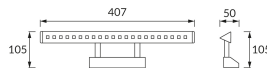

ІНФОРМАЦІЙНА КАРТКА ТОВАРУ