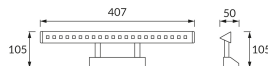

INFORMAČNÝ LIST VÝROBKU

Možnosť výmeny svetelných zdrojov a/alebo ovládacích zariadení bez trvalého poškodenia výrobku

ZÁKLADNÉ INFORMÁCIE

Názov produktu:	ALBATROS-4 HL6651L CHROME NW
Ideus index:	02481
Čiarový kód EAN:	5901477324819
Farba :	Chróm
Materiál:	Nerezová ocel
Výška:	105 mm
Šírka:	407 mm
Hĺbka:	50 mm
Balenie krabica:	20 ks.

PARAMETRE VÝROBKU

Napájanie:	230V 50Hz
Výkon:	4 W
Určený svetelný zdroj:	21 SMD LED, súčasť dodávky
	Nevymeniteľný svetelný zdroj
	Nepoužívajte so sieťovým stmievačom
Svetelný tok svietidiel:	460 lm
Farba svetla:	Neutrálna biela
Vyžarovací uhol:	112°
Čas použiteľnosti L70B50 v h:	35 000 h
	S vypínačom
Výrobok má možnosť nastavenia smeru svietenia:	áno
Svetelný tok zdroja svetla pre referenčnú teplotu farby:	480 lm
Teplota farieb:	3900 K
Index reprodukcie farieb Ra:	80
Trieda ochrany pred úrazom elektrickým prúdom:	1
Stupeň ochrany poskytovaného pred vniknutím prachom, náhodným kontaktom a vodou:	IP20
	K vnútornému použitiu
CE	Vyhlasenie o zhode