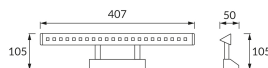

ИНФОРМАЦИОННАЯ КАРТОЧКА ПРОДУКТА

Возможность замены источников света и/или пускорегулирующей аппаратуры без необратимого повреждения изделия

ОСНОВНАЯ ИНФОРМАЦИЯ

Название продукта:	ALBATROS-4 HL6651L CHROME NW
Индекс Ideus:	02481
Штрих-код EAN:	5901477324819
Цвет :	хром
Материал:	нержавеющая сталь
Высота:	105 mm
Ширина:	407 mm
Глубина:	50 mm
Упаковка коробки:	20 шт.

PRODUCT PARAMETERS

Питание:	230V 50Hz
Мощность:	4 W
Предлагаемый источник света:	21 SMD LED, в комплекте
	несменный источник света
	не используйте с диммером
Световой поток светильника:	460 lm
Цвет света:	нейтральный белый
Угол распределения света:	112°
Срок годности L70B50 в ч:	35 000 h
	Оснащены выключателем
Направление света в изделии можно регулировать:	да
Световой поток источника света для эталонной цветовой температуры:	480 lm
Температура цвета:	3900 K
Коэффициент цветопередачи Ra:	80
Класс защиты от поражения электрическим током:	1
:	IP20
	для применения внутри
CE	Декларация о соответствии