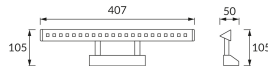

KARTA INFORMACYJNA PRODUKTU

Możliwość wymiany źródeł światła i/lub oddzielnego sprzętu sterującego bez trwałego zniszczenia produktu

INFORMACJE PODSTAWOWE

Nazwa produktu:	ALBATROS-4 HL6651L CHROME NW
Indeks Ideus:	02481
Kod kreskowy EAN:	5901477324819
Kolor:	Chrom
Materiał:	Stal nierdzewna
Wysokość:	105 mm
Szerokość:	407 mm
Głębokość:	50 mm
Opakowanie zbiorcze:	20 szt.

PARAMETRY PRODUKTU

Zasilanie:	230V 50Hz
Moc:	4 W
Dedykowane źródło światła:	21 SMD LED, w komplecie
	Niewymienne źródło światła
	Nie stosować ze ściemniaczem
Strumień świetlny oprawy:	460 lm
Barwa światła:	Neutralna biała
Kąt rozsyłu światłości:	112°
Okres trwałości L70B50 w h:	35 000 h
	Włącznik
Możliwość regulacji kierunku świecenia:	Tak
Strumień świetlny źródła światła dla referencyjnej temperatury barwowej:	480 lm
Temperatura barwowa:	3900 K
Współczynnik oddawania barw Ra:	80
Klasa ochronności przed porażeniem elektrycznym:	1
Stopień odporności na wnikanie ciał stałych i wilgoci:	IP20
	Do zastosowania wewnątrz
CE	Deklaracja zgodności